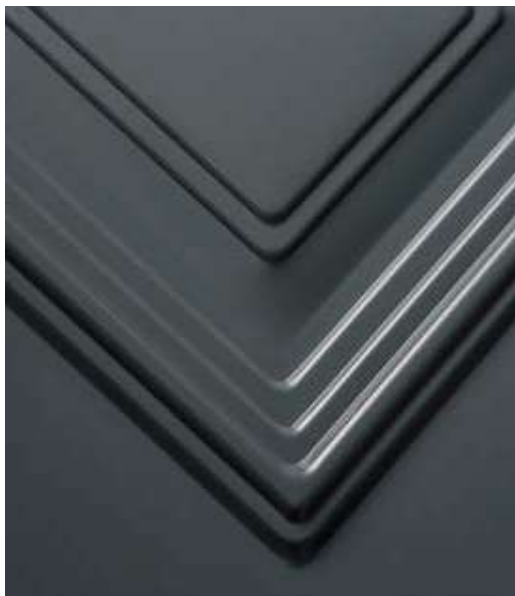

Soubassement | Almofadas | Plafones

Soubassement | Almofadas | Plafones

Fabrication sur mesure

Dimension (mm)		
Tôle	Moulures	Référence
400x400	200x200	6440
400x500	200x300	6450
400x600	200x400	6460
400x700	200x500	6470
400x800	200x600	6480
400x900	200x700	6490
400x1000	200x700	6410
500x500	300x300	6550
500x600	300x400	6560
500x700	300x500	6570
500x800	300x600	6580
600x600	400x400	6660
600x700	400x500	6670
600x800	400x600	6680
600x900	400x600	6690
600x1000	400x600	6610
700x700	500x500	6770
700x800	500x600	6780
700x900	500x600	6790
800x800	600x600	6880
800x900	600x700	6890
800x1000	600x700	6810
900x900	600x600	6990
900x1000	600x700	6910